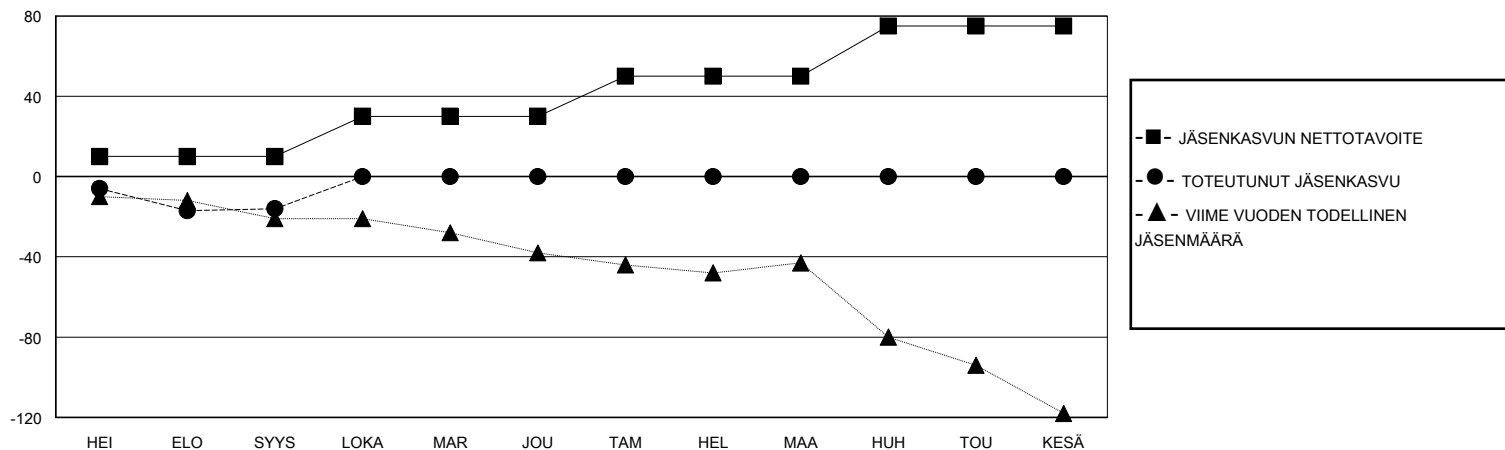

MONTHLY MEMBERSHIP PROGRESS REPORT

District 107 N

Results as of: 9/30/2023

GMT:

SIJAINTI FINLAND

GMT VAALIPIIRI

Klubit				jäsentä			
TULOKSET 2023-2024				TULOKSET 2023-2024			
NELJÄNNES	UUDEN KLUBIN TAVOITE	UUDET KLUBIT	LOPETETUT KLUBIT	NELJÄNNES	JÄSENKASVUN NETTOTAHOITE	TOTEUTUNUT JÄSENKASVU	POISTETUT JÄSENET (mukaan lukien siirrot)
HEI/ELO/SYYS	0	0	0	HEI/ELO/SYYS	10	15	29
LOKA/MAR/JOU	0	0	0	LOKA/MAR/JOU	20	0	0
TAM/HEL/MAA	0	0	0	TAM/HEL/MAA	20	0	0
HUH/TOU/KESÄ	1	0	0	HUH/TOU/KESÄ	25	0	0

TAVOITTEET JA UUDET KLUBIT, KUMULATIIVINEN

TAVOITTEET JA JÄSENET, KUMULATIIVINEN

LAKKAUTETUT KLUBIT: 0

9 CLUBS OF 69 LISÄNNYT YHDEN TAI USEAMMAN UUTTA JÄSENTÄ

SUKUPUOLIJAKAUMA

MIES 1,014 (71.91%)
NAINEN 395 (28.01%)