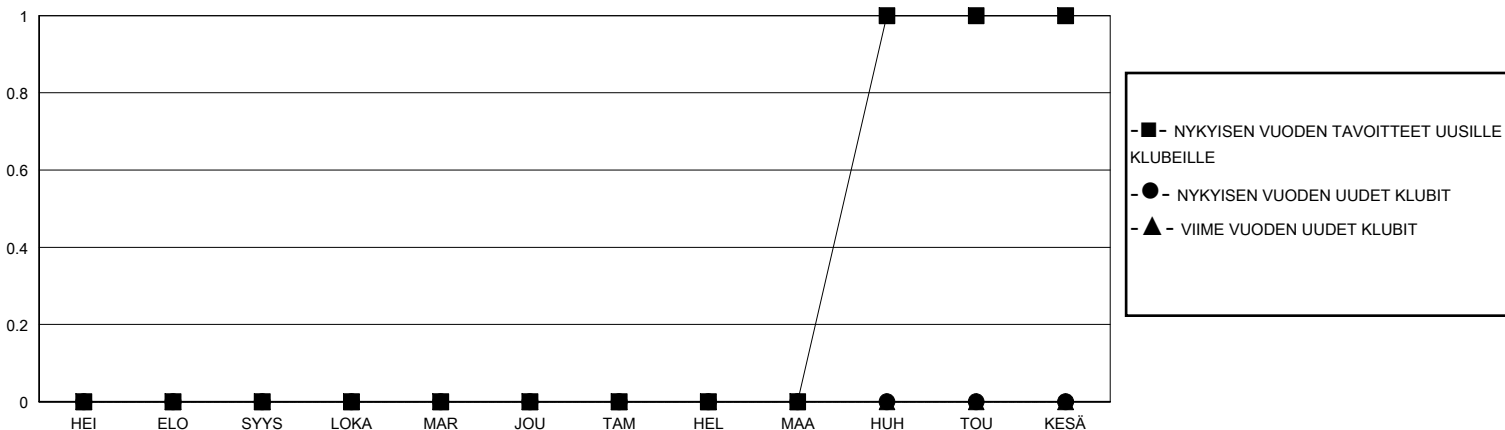

MONTHLY MEMBERSHIP PROGRESS REPORT

District 107 N

Results as of: 9/30/2023

GMT:

SIJAINTI FINLAND

GMT VAALIPIIRI

Klubit				jäsentä			
TULOKSET 2023-2024				TULOKSET 2023-2024			
NELJÄNNES	UUDEN KLUBIN TAVOITE	UUDET KLUBIT	LOPETETUT KLUBIT	NELJÄNNES	JÄSENKASVUN NETTOTAHOITE	TOTEUTUNUT JÄSENKASVU	POISTETUT JÄSENET (mukaan lukien siirrot)
HEI/ELO/SYYS	0	0	0	HEI/ELO/SYYS	10	15	29
LOKA/MAR/JOU	0	0	0	LOKA/MAR/JOU	20	0	0
TAM/HEL/MAA	0	0	0	TAM/HEL/MAA	20	0	0
HUH/TOU/KESÄ	1	0	0	HUH/TOU/KESÄ	25	0	0

TAVOITTEET JA UUDET KLUBIT, KUMULATIIVINEN

TAVOITTEET JA JÄSENET, KUMULATIIVINEN

LAKKAUTETUT KLUBIT: 0

9 CLUBS OF 69 LISÄNNYT YHDEN TAI USEAMMAN UUTTA JÄSENTÄ

SUKUPUOLIJAKAUMA

MIES 1,014 (71.91%)
NAINEN 395 (28.01%)